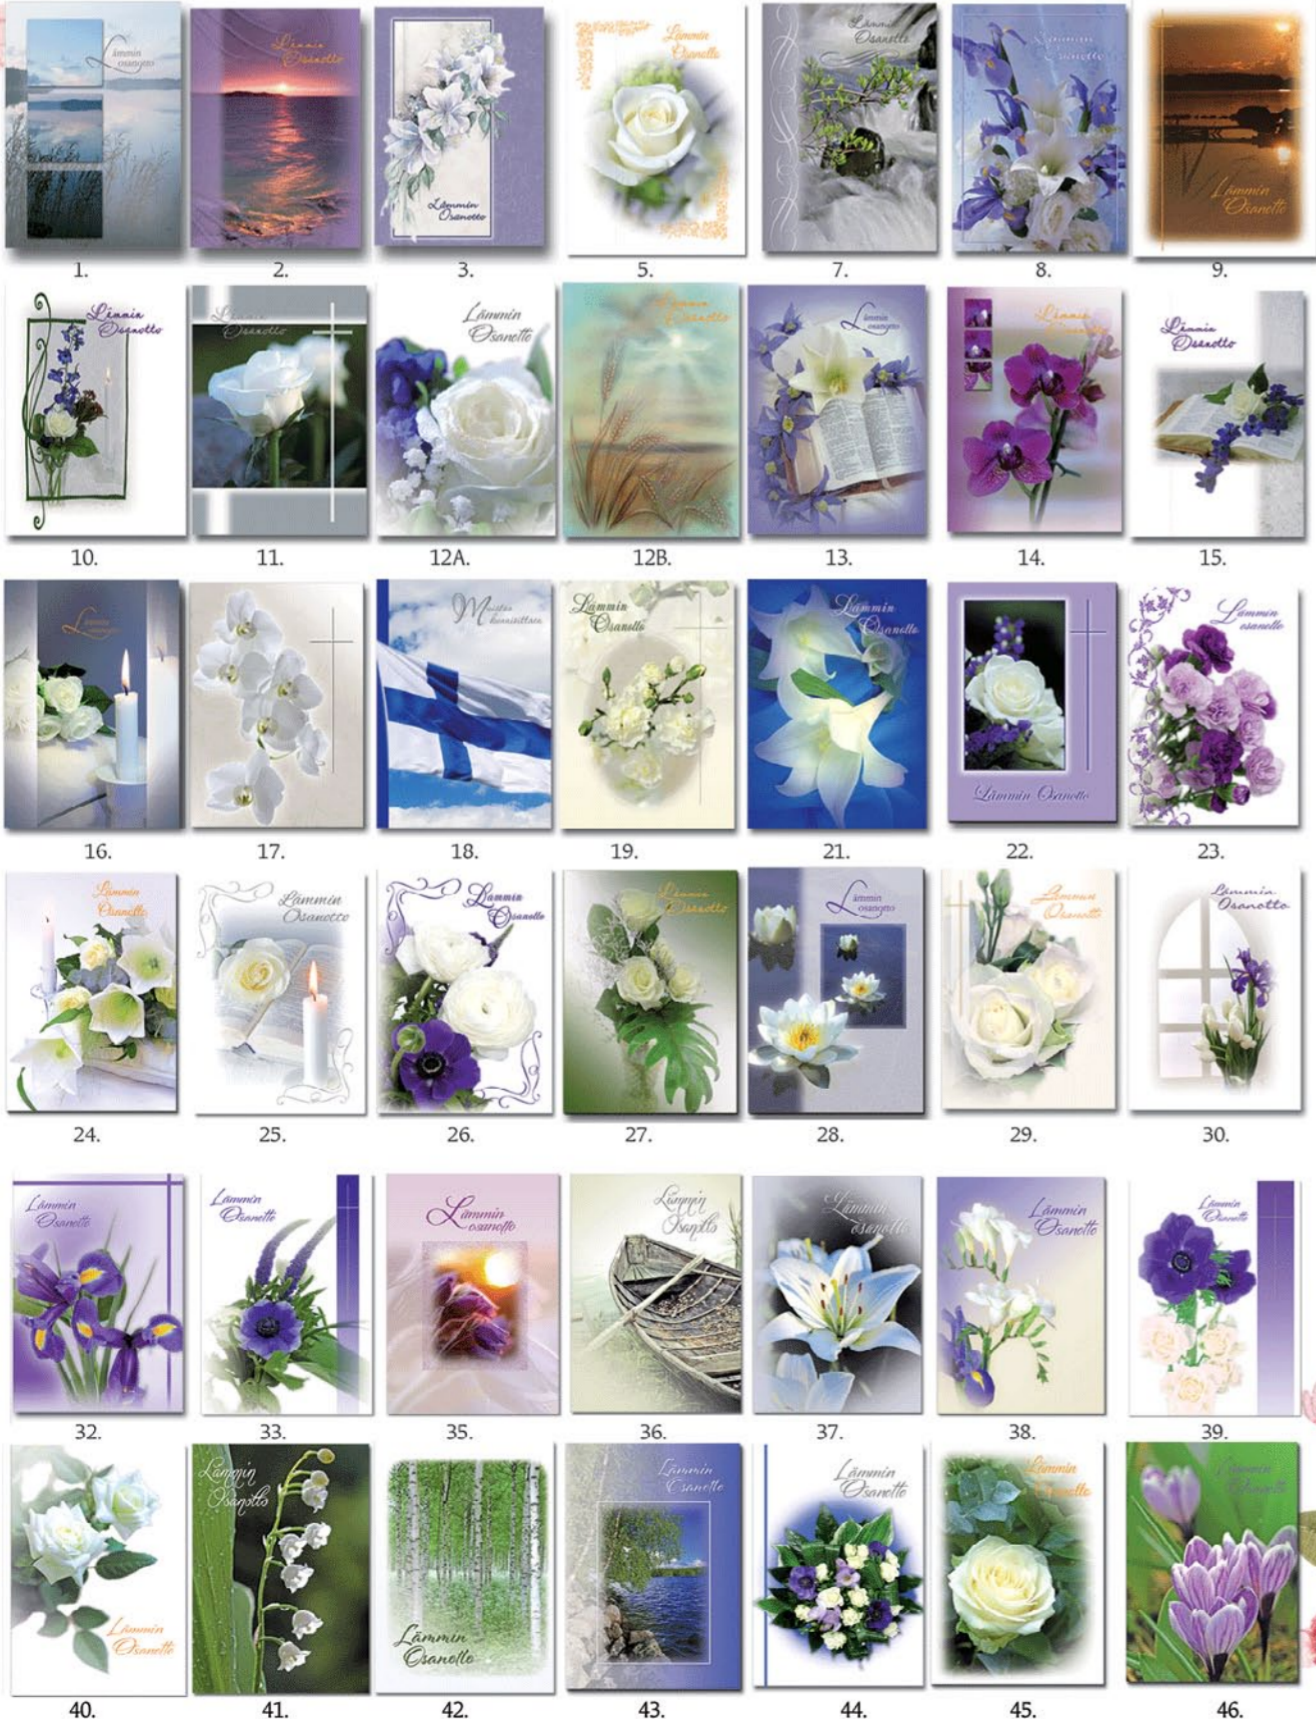

A4-adressit myös omalla logolla

KEVÄT 2024

KOKOA OMA
VALIKOIMASI!